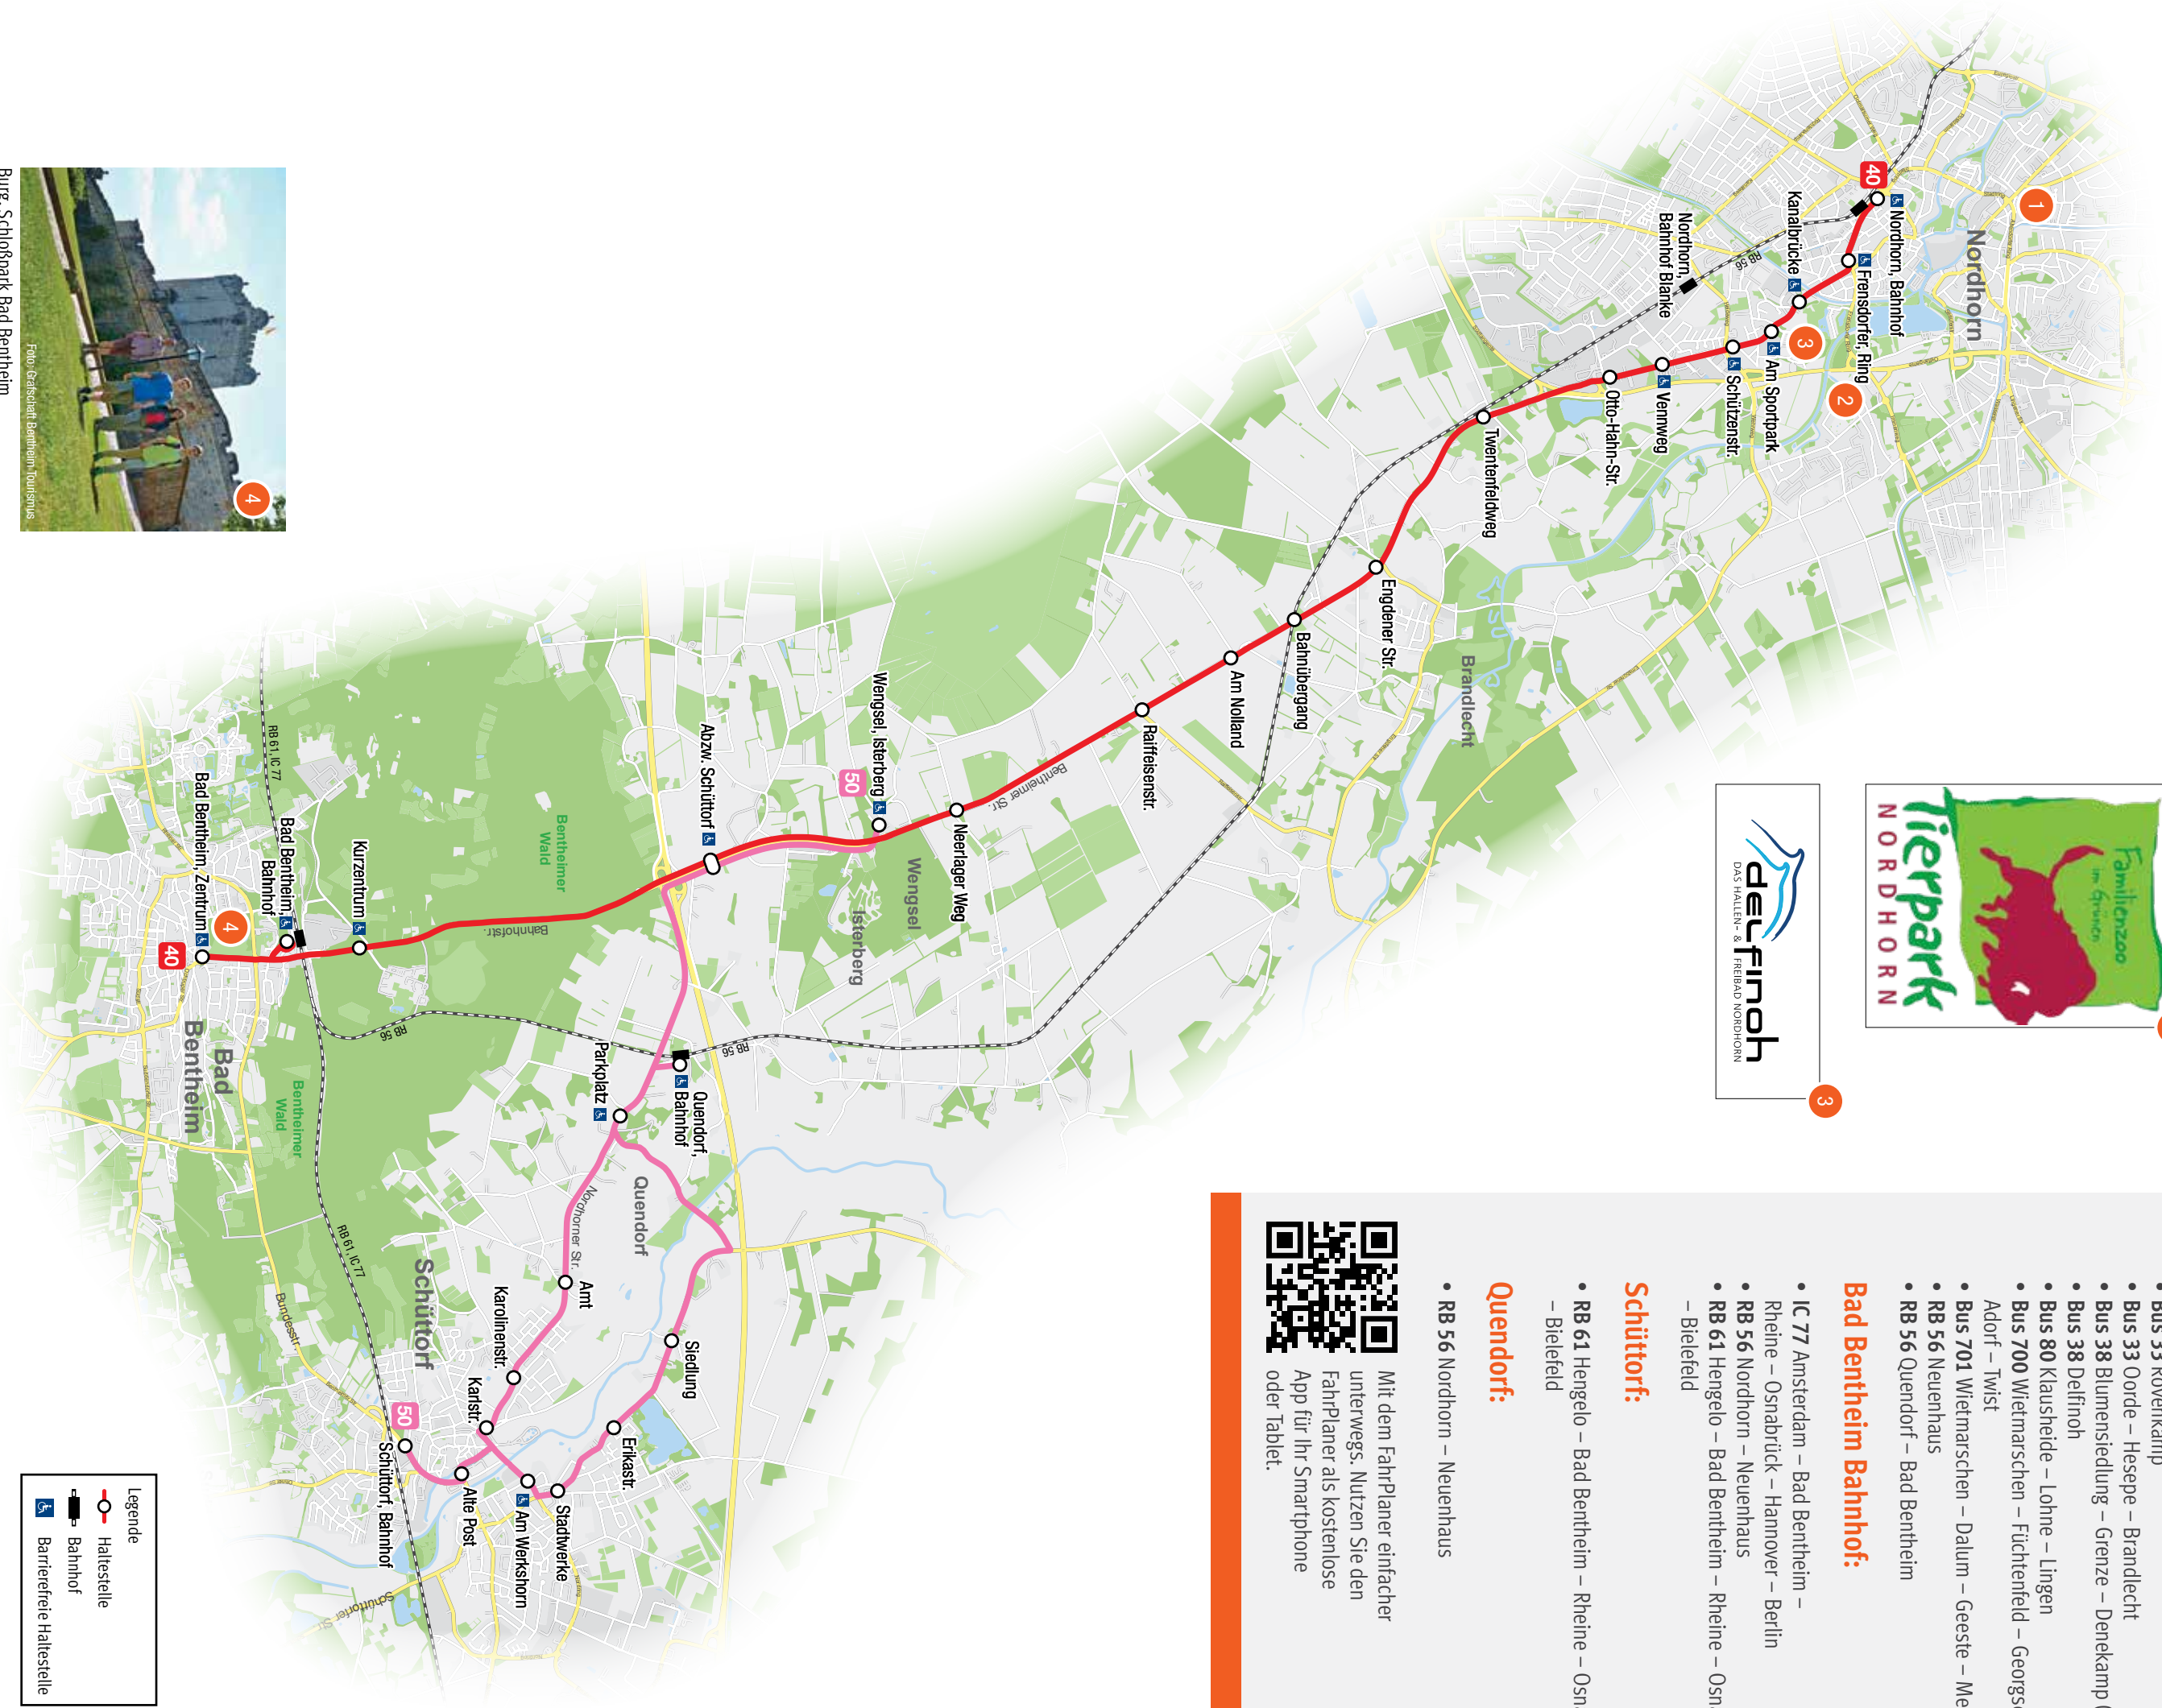

LINIENFAHRPLAN

Bus 40
 Nordhorn – Bad Bentheim

Bus 50
 Wengsel – Schüttorf Bahnhof

Gültig ab 01.07.2024

40 Nordhorn – Bad Bentheim

50 Wengsel – Schüttorf Bahnhof

Legende

- Haltestelle
- Bahnhof
- Barrierefreie Haltestelle

Verbindungen ab Nordhorn Bahnhof:

- Bus 30 Markt – Bookholt – Neuenhaus
- Bus 30 Friedrich-Ebert-Straße – Blanke
- Bus 31 Markt – Bookholt – Kloster Frenswegen
- Bus 31 Kanalweg – Blanke
- Bus 32 Tierpark – Orde – Stadflur
- Bus 32 Blumensiedlung – GIP
- Bus 33 Rovenkamp
- Bus 33 Orde – Hesepe – Brandlecht
- Bus 38 Blumensiedlung – Grenze – Denekamp (NL)
- Bus 38 Delfinoh
- Bus 80 Klausheide – Lohne – Lingen
- Bus 700 Wietmarschen – Füchtenfeld – Georgsdorf Adorf – Twist
- Bus 701 Wietmarschen – Dalum – Geeeste – Meppen
- RB 56 Neuenhaus
- RB 56 Quendorf – Bad Bentheim

Bad Bentheim Bahnhof:

- IC 77 Amsterdam – Bad Bentheim – Rheine – Osnabrück – Hannover – Berlin
- RB 56 Nordhorn – Neuenhaus
- RB 61 Hengelo – Bad Bentheim – Rheine – Osnabrück – Bielerfeld

Schüttorf:

- RB 61 Hengelo – Bad Bentheim – Rheine – Osnabrück – Bielerfeld

Quendorf:

- RB 56 Nordhorn – Neuenhaus

Mit dem Fahrplaner einfacher unterwegs. Nutzen Sie den Fahrplaner als kostenlose App für Ihr Smartphone oder Tablet.