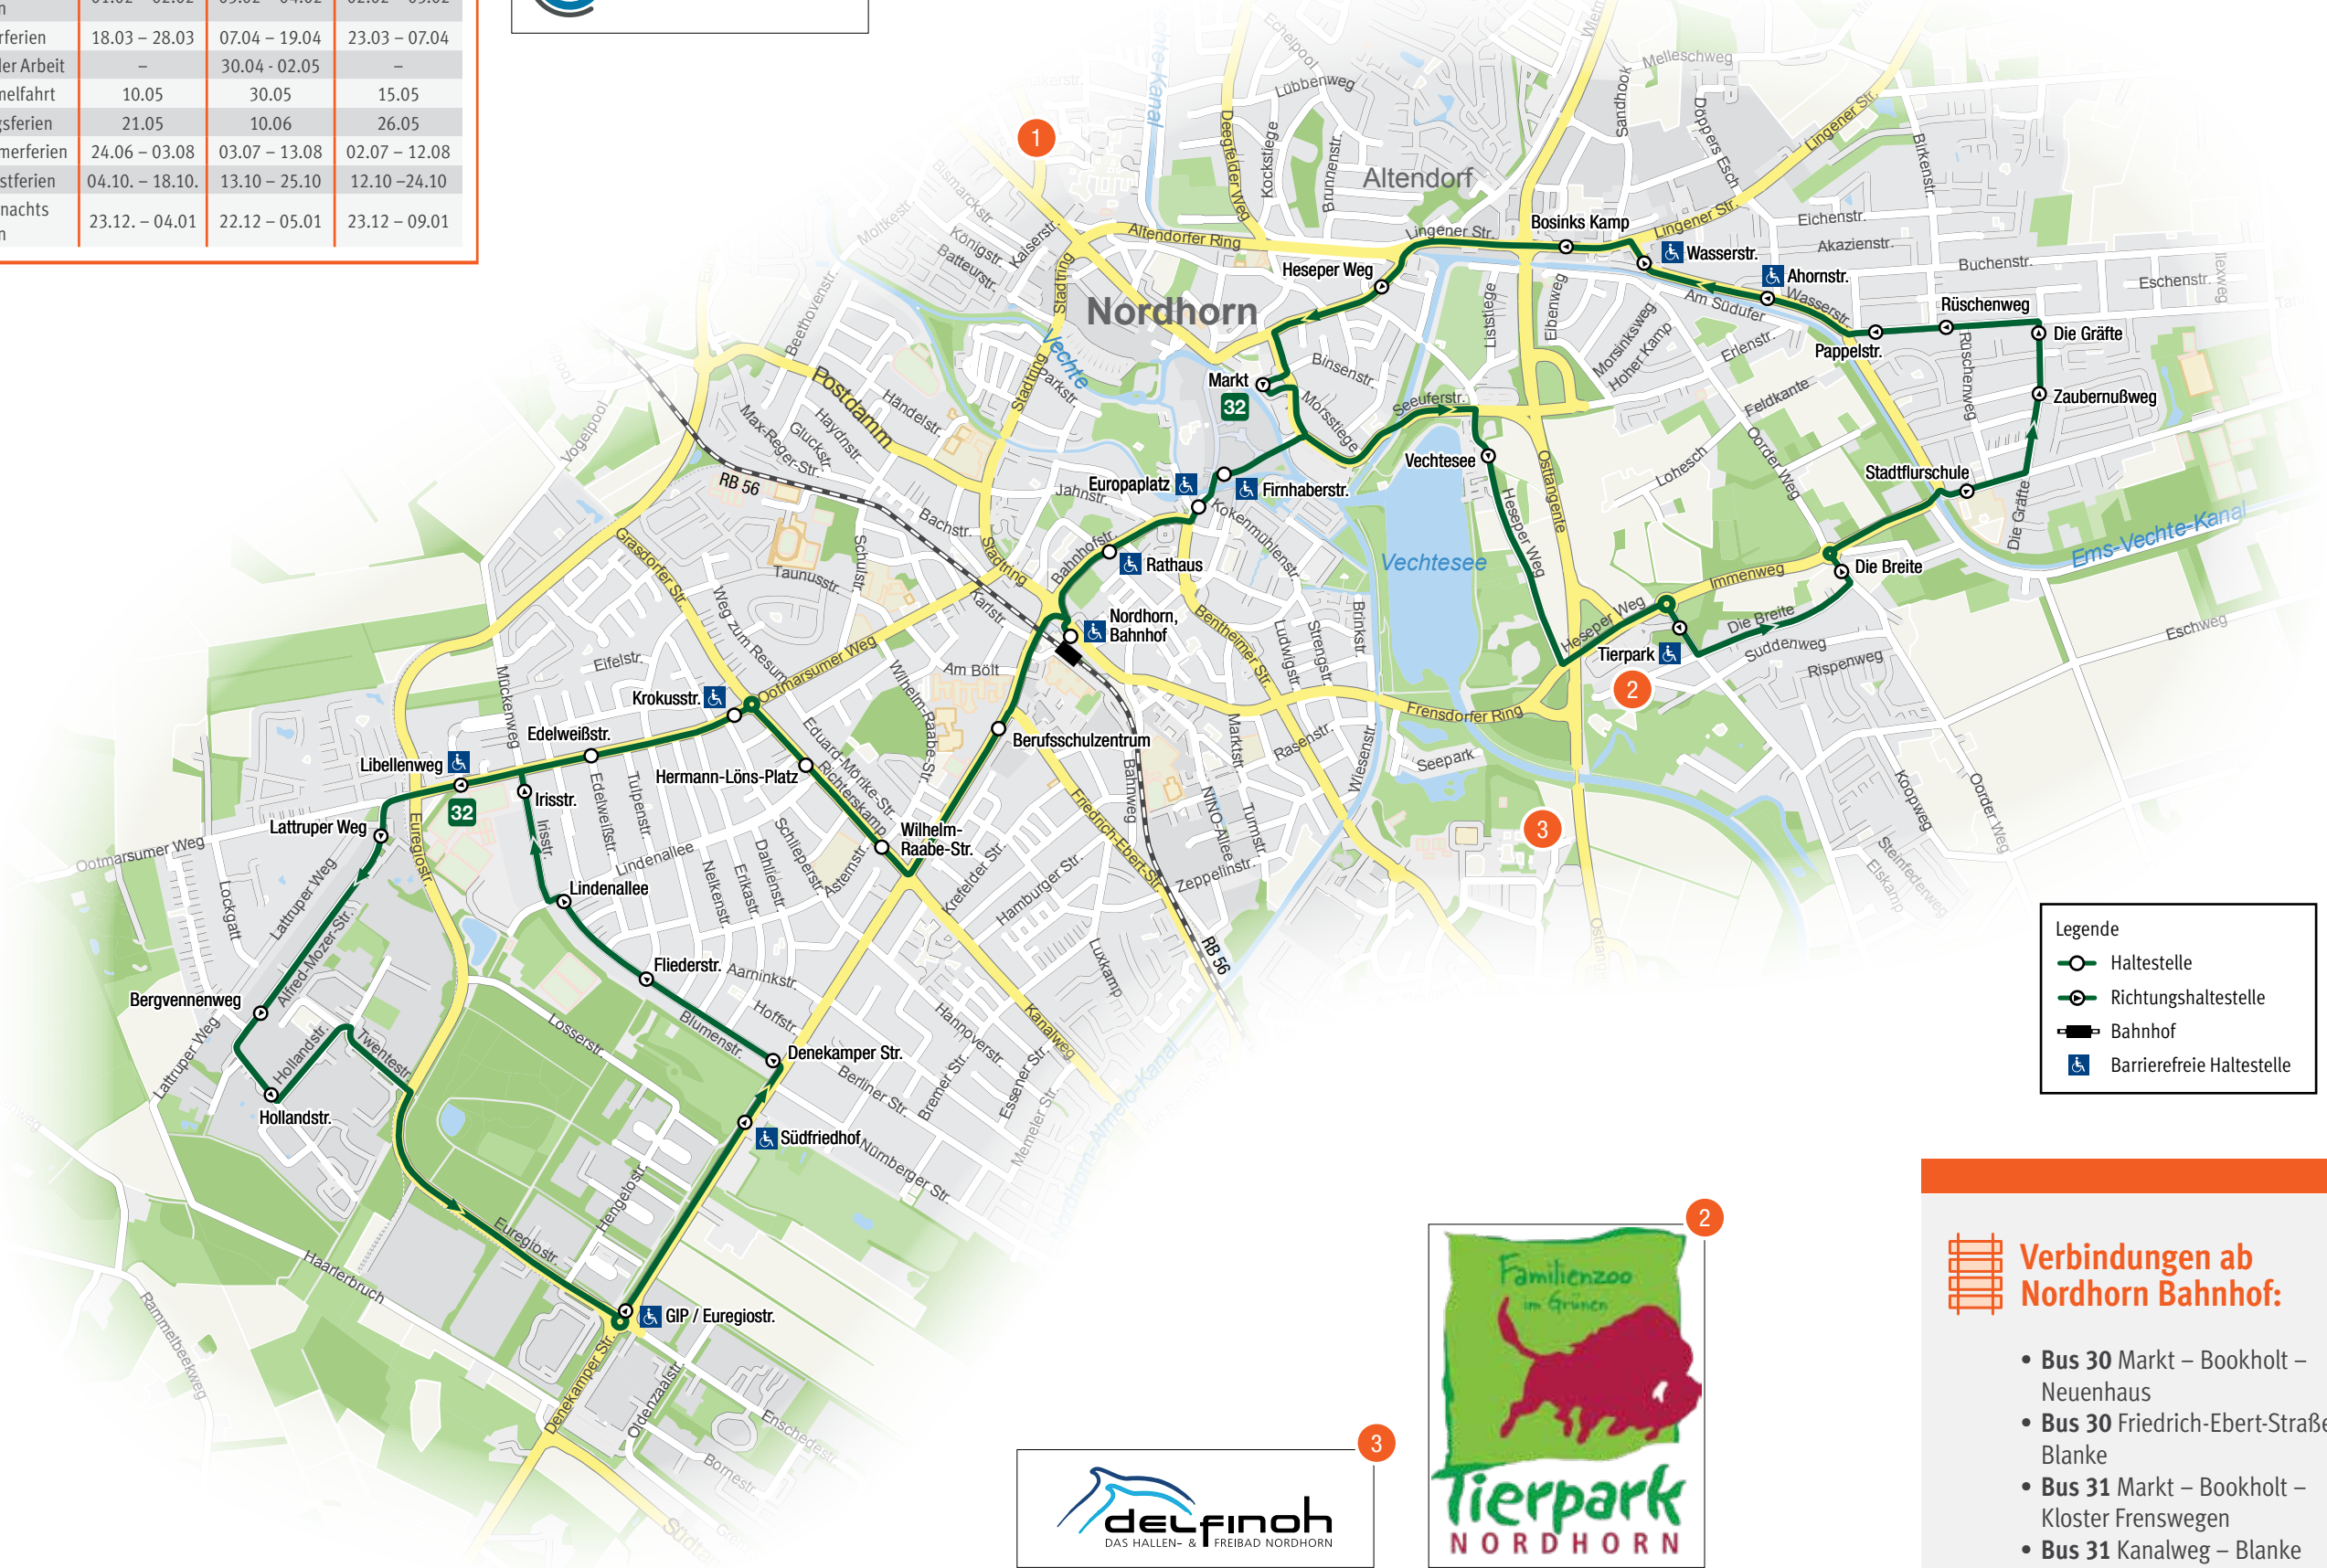

Schulferien Niedersachsen

	2024	2025	2026
Halbjahresferien	01.02 – 02.02	03.02 – 04.02	02.02 – 03.02
Osterferien	18.03 – 28.03	07.04 – 19.04	23.03 – 07.04
Tag der Arbeit	–	30.04 – 02.05	–
Himmelfahrt	10.05	30.05	15.05
Pfingstferien	21.05	10.06	26.05
Sommerferien	24.06 – 03.08	03.07 – 13.08	02.07 – 12.08
Herbstferien	04.10. – 18.10.	13.10 – 25.10	12.10 – 24.10
Weihnachtsferien	23.12. – 04.01	22.12 – 05.01	23.12 – 09.01

Legende

- Haltestelle
- Richtungshaltestelle
- Bahnhof
- Barrierefreie Haltestelle

32 GIP – Blumensiedlung – Bahnhof – Oorde – Stadtflur

- Umsteigemöglichkeiten
- Nordhorn, Libellenweg
 - Lattruper Weg
 - Bergvennenweg
 - Hollandstr.
 - GIP / Euregiostr.
 - Südfriedhof
 - Denekamper Str.
 - Fliederstr.
 - Lindenallee
 - Irisstr.
 - Edelweißstr.
 - Krokusstr.
 - Hermann-Löns-Platz
 - Wilhelm-Raabe-Str.
 - Berufsschulzentrum
 - Nordhorn, Bahnhof
 - Rathaus
 - Europaplatz
 - Firnhaberstr.
 - Vechtesee
 - Tierpark
 - Die Breite
 - Stadtflurschule
 - Zaubernußweg
 - Die Gräfte
 - Rüscheweg
 - Pappelstr.
 - Wasserstr.
 - Bosinks Kamp
 - Hesep Weg
 - Nordhorn, Markt
- Zug RB 56 Bus 30, 31, 33, 38, 40, 700, 701
- Zug Eisenbahn Bus

Verbindungen ab Nordhorn Bahnhof:

- Bus 30 Markt – Bookholt – Neuenhaus
- Bus 30 Friedrich-Ebert-Straße – Blanke
- Bus 31 Markt – Bookholt – Kloster Frenswegen
- Bus 31 Kanalweg – Blanke
- Bus 33 Rovenkamp
- Bus 33 Oorde – Hesepe – Brandlecht
- Bus 38 Blumensiedlung – Grenze – Denekamp (NL)
- Bus 38 Delfinoh
- Bus 40 Brandlecht – Wengsel – Bad Bentheim
- Bus 80 Klausheide – Lohne – Lingen
- Bus 700 Wietmarschen – Fichtenfeld – Georgsdorf Adorf – Twist
- Bus 701 Wietmarschen – Dalum – Geeste – Meppen
- RB 56 Neuenhaus
- RB 56 Quendorf – Bad Bentheim

Mit dem FahrPlaner einfacher unterwegs. Nutzen Sie den FahrPlaner als kostenlose App für Ihr Smartphone oder Tablet.

NUTZFAHRZEUGE NORDHORN

LINIENFAHRPLAN

Bus 32
GIP – Blumensiedlung – Bahnhof – Oorde – Stadtflur