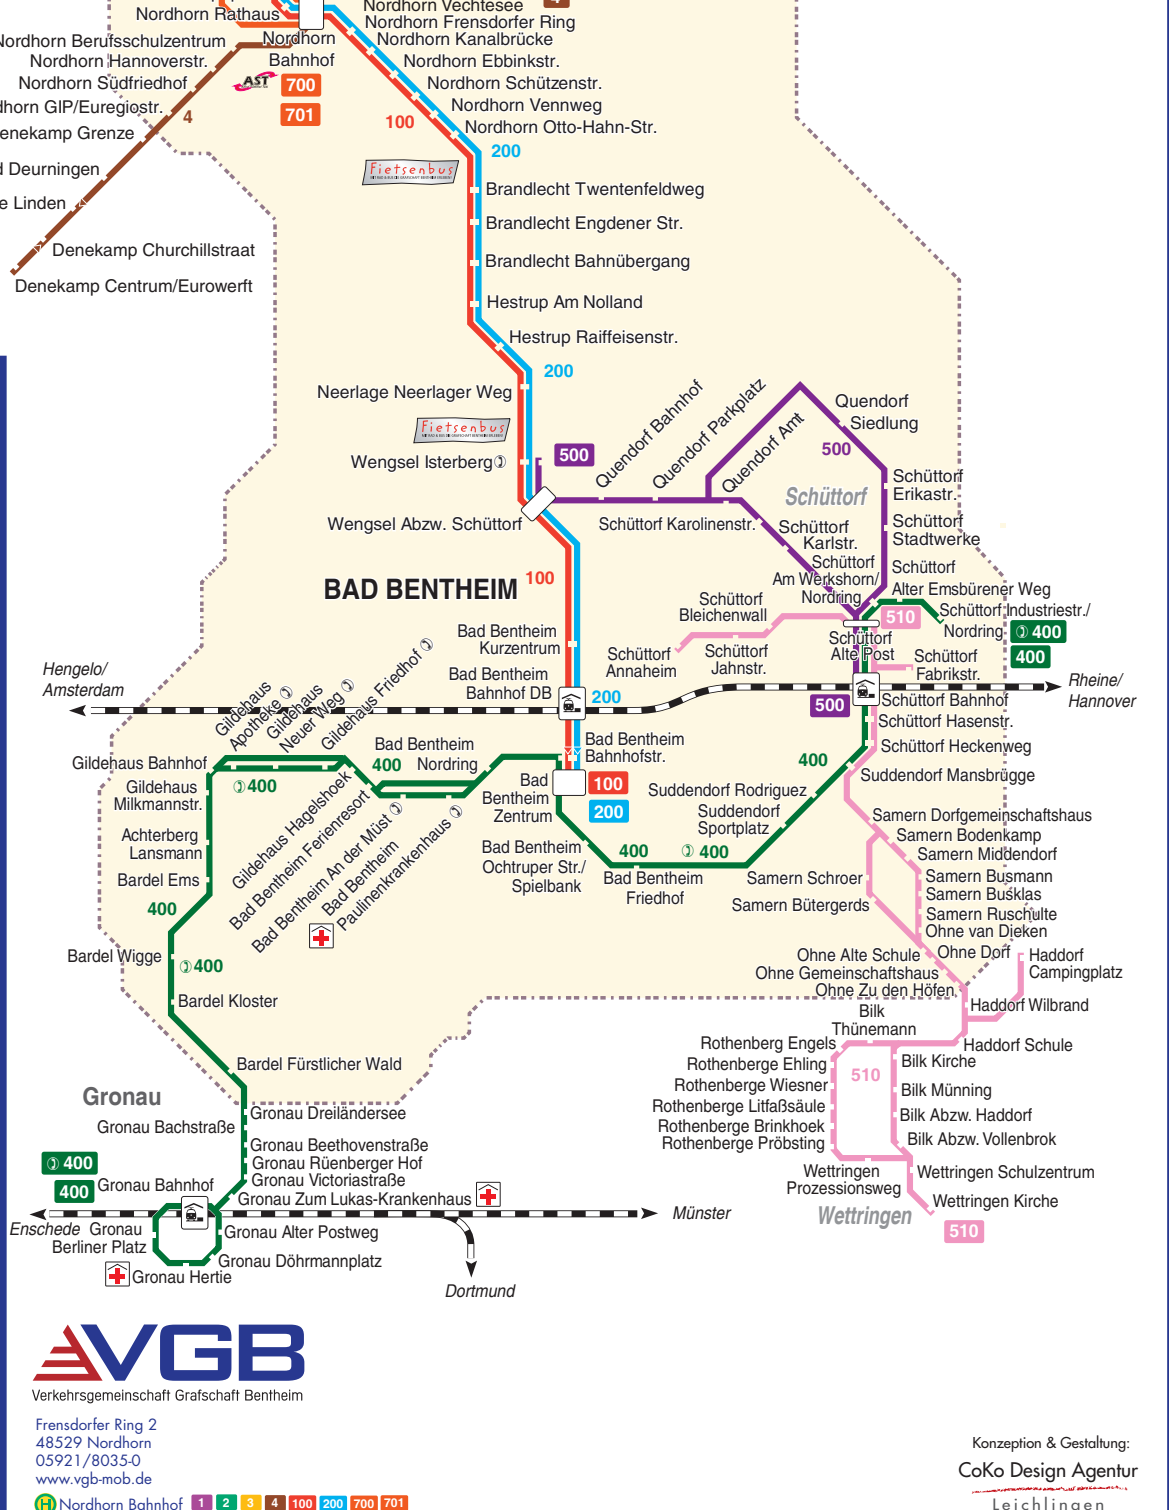

Linienetz Grafschaft Bentheim

1 2 3 5
100 200 400 500 510
 011 012 013 014 015 016
 Die "S"-Fahrten an Schultagen sind nur bedingt barrierefrei

Zeichenerklärung

200 Buslinie	Haltestellenbereich Rufbus
016 Rufbus (telefonische Voranmeldung notwendig)	Bahnlinie
Nachtbus	Bahnhof (auch durchfahrende Bahnhöfe)
Fietzenbus (von April bis Oktober, siehe Flyer)	500 Linienendpunkt
Haltestelle	Kreisgrenze
Bedienung nur in Fahrtrichtung	

Stadtverkehr Nordhorn

VGB
 Verkehrsgemeinschaft Grafschaft Bentheim
 Frensdorfer Ring 2
 48529 Nordhorn
 05921/8035-0
 www.vgb-mob.de

Konzeption & Gestaltung:
CoKo Design Agentur
 Leichlingen