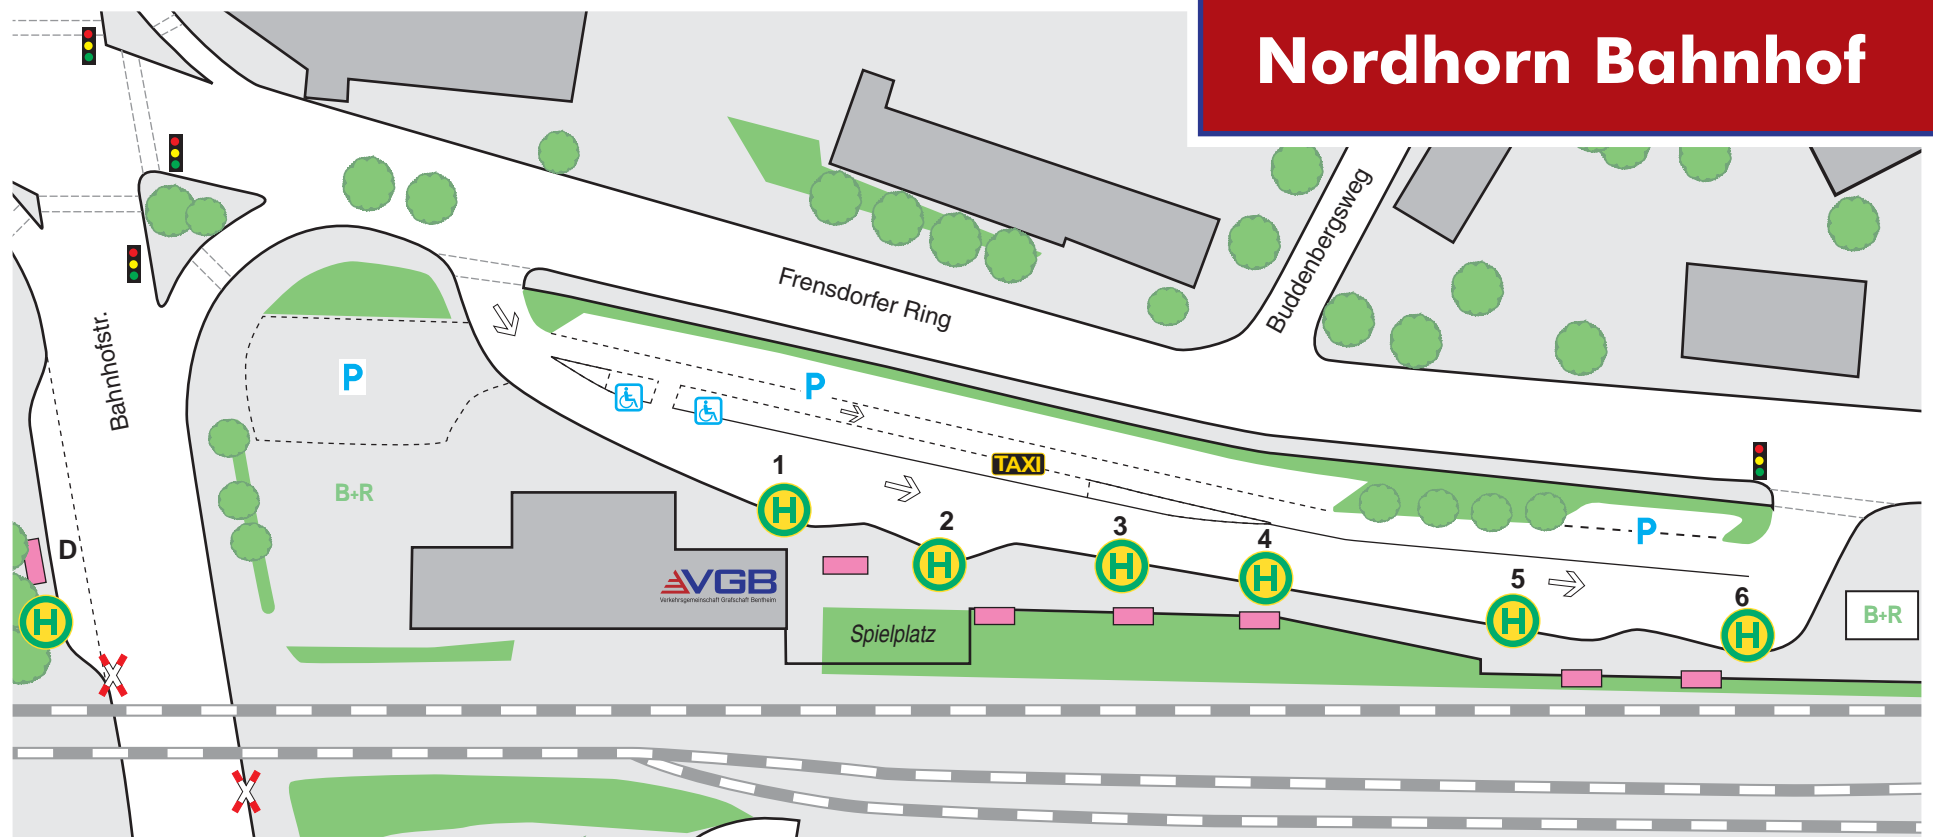

Nordhorn Bahnhof

Linie	Ziel	Bussteig	Linie	Ziel	Bussteig
1	Blanke über Friedrich-Ebert-Straße	D	750	Höhere Handelsschule Middendorf Rheine	5
1	ZOB – Bookholt	1	806	Brandlecht – Engden	4
2	Blumensiedlung	D	823	Nordhorn Astrid-Lindgren-Schule	4
2	ZOB – Tierpark – Stadtflur	2	824	Nordhorn Anne-Frank-Schule	2
3	Blanke über Kanalweg – Vennweg	D	824	ZOB – Stadtflur – Oorde – Hesepe	2
3	ZOB – Bookholt	1	AST	Klausheide – Füchtenfeld – Wietmarschen – Lohne – Lingen	5
4	ZOB - Tierpark	5	FB 231	Osnabrück – Hannover – Berlin	5
4	Grenze - Denekamp	4		Sonderfahrten	6
100	Bad Bentheim	3			
100	Neuenhaus – Uelsen – Emlichheim	1			
100	Schüttorf – Ohne	2			
165	Klausheide – Lohne – Lingen	5			
200	Bad Bentheim	3			
200	Neuenhaus – Veldhausen (– Hoogstede – Emlichheim)	1			
301	Gildehaus – Bardel	3			
700	Wietmarschen – Georgsdorf – Twist	4			
701	Wietmarschen – Geeste – Dalum – Meppen	4			